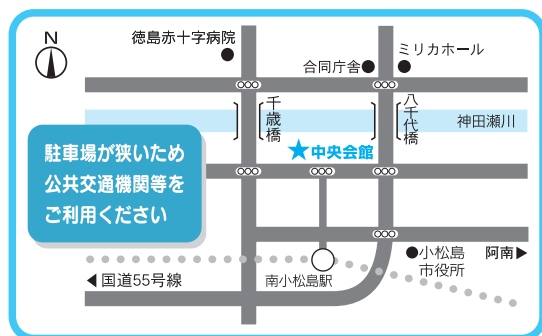

市民生活課環境企画・公害担当
TEL 32・2147 / FAX 33・2234

県指定有形文化財 胎蔵界曼荼羅

修復記念講演

平成23年度から修復作業をおこなっていた胎蔵界曼荼羅図（縦444cm×横410cm）の修復完了を記念して、同曼荼羅を市ミリカホールに展示し、一般公開とともに記念講演を開催します。

【日時】6月29日(土) 13:30開演

【場所】市ミリカホール

【内容】

◎曼荼羅修復過程説明 岡墨光堂

◎曼荼羅解説

明治大学野生の科学研究所研究員・

般若院住職 宮崎信也 氏

◎記念講演 四国大学専任講師 須藤茂樹 氏

【主催】地蔵寺・市教育委員会

詳しくは、市生涯学習課（市立図書館3階）
TEL 32・2700 / FAX 33・1230) まで。

平成25年度 小松島市成人講座ご案内

～生きがいと喜びを感じる学習をめざして～

- 【対象者】18歳以上の小松島市民
 【講座会場】市中央会館（松島町5番6号）
 【申込期限】各講座の開講前日まで受付
 （定員に満たない講座については）
 引き続き受付します。
 【受講料】無料、ただし教材費は実費負担
 【申込先】市中央会館（松島町5番6号）
 TEL & FAX 32・2030

講座名	講師名	日程	時間	定員	準備物等
洋画	仁木 孝大	7月5・12・19・26日 8月2日	14:00～ 16:00	10人	絵の具、筆、キャンパス (6～10号)、イーゼルなどは各自用意 木炭1・2本あるとよい
茶道 (裏千家)	下田 知子 (宗知)	7月1・8・22・29日 8月5日	19:00～ 20:30	15人	お茶・お菓子代1回500円
民踊	河下 春子	8月3・10・17・ 24・31日	10:00～ 12:00	40人	扇 2本
日本舞踊	花ノ本寿裕華	8月30日 9月6・13・20・ 27日	19:00～ 20:30	15人	扇
書道	宮本 仁	7月12・19・26日 8月2・9日	18:30～ 20:30	10人	書道道具一式
新舞踊	菊 蝶 楽	7月3・10・17・24・ 31日	19:00～ 21:00	30人	扇子・うちわ
新舞踊	山村福千寿	7月1・8・22・29日 8月5日	13:00～ 15:00	20人	扇
華道 (池坊)	中井 玉翠	7月3・10・24・31日 8月7日	13:30～ 15:00	15人	ハサミ 花代1,000円
短歌	萬宮千鶴子	7月4日	13:30～ 15:00	30人	資料代 100円
川柳	井上 博	8月22日			
文芸	岸 積	7月25日			
俳句	上窪 青樹	8月8日			
詩	宮田小夜子	7月18日			