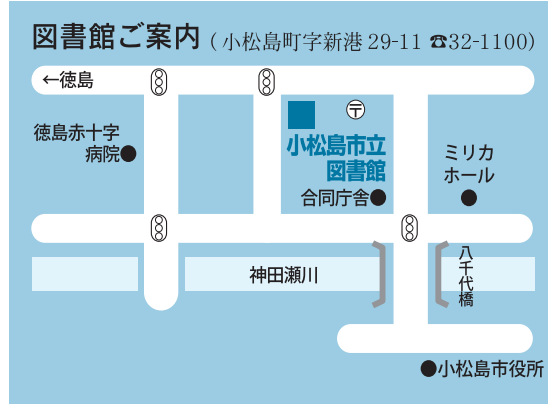

場所 図書館 3階 視聴覚室
材料費 実費
持参品 文庫本・はさみ・さし
カッター・筆記用具
問い合わせは、図書館
(☎32-1100)まで。