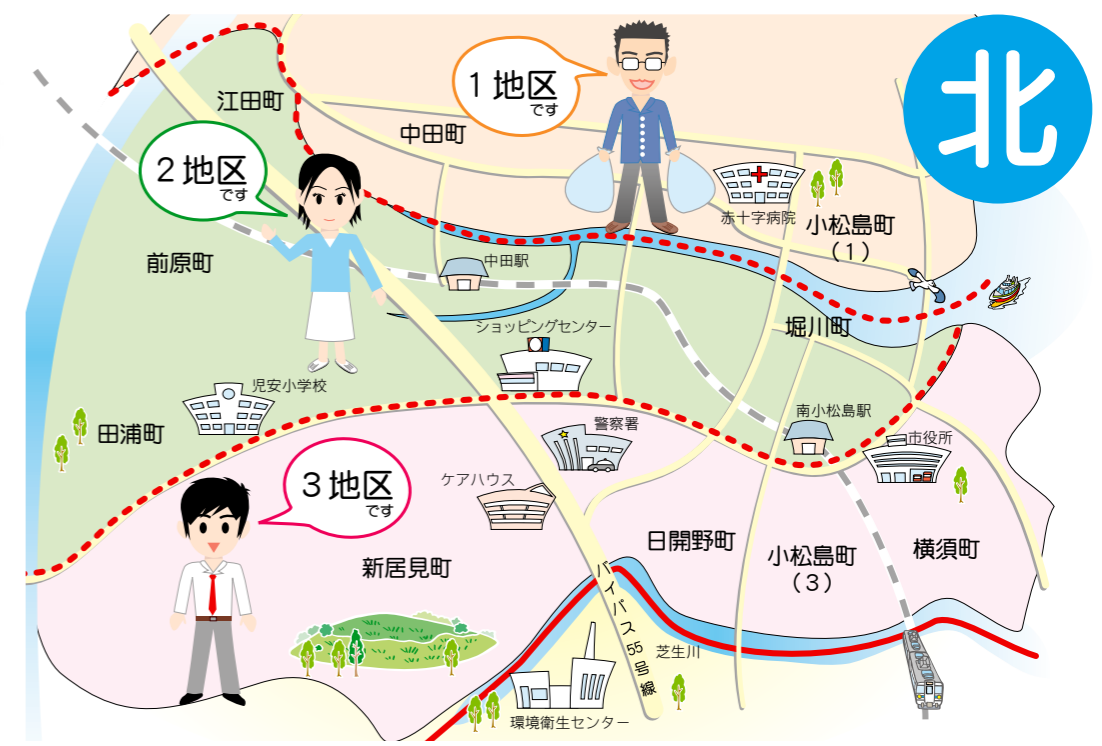

平成22年 小松島市 家庭ごみ収集日程・北部地区割表

あなたの地区の日程をご覧ください。
ごみは決められた日の**午前8時30分**までに出しましょう。

* 1地区 * 江田町 (敷地前、中道の全域と腰前の一部の地域) 小松島町 (元根井、北浜、新港、網淵、北開、外開、房浜、井崎の全域と馬場ノ本の一部の地域) 中田町 (出口の一部を除いた全ての地域) 中郷町 (西野、桜馬場の一部の地域)	* 2地区 * 江田町 (敷地前、中道の全域と腰前の一部の地域を除いた地域) 神田瀬町 小松島町 (馬場ノ本、領田の一部と菖蒲田の全域) 田浦町 (広貞、北原、原田、本村、矢三、泉川、今里、妙連の全域と中西、中村、大栗、子安、近里の一部の地域) 中田町 (出口の一部の地域) 中郷町 (西野、桜馬場の一部を除いた全ての地域) 日開野町 (加々ミ松の全域、勝久の一部の地域) 堀川町・前原町・松島町・南小松島町	* 3地区 * 小松島町 (喜来、門田、西堀川、東堀川、高須、今開、中筋、南開の全域と領田の一部の地域) 芝生町 (字横須) 田浦町 (西原、東内、神子ノ内、岩金、前山の全域と中西、中村、大栗、子安、近里の一部の地域) 新居見町 日開野町 (泉川、北開、川田、三反地、堤花、井理守、破閑道、高須、弥三次、末次、加々ませ、崎田、行地、四反地、時信、宮免、川村塚、宗人屋敷の全域と勝久の一部の地域《加々ミ松の全域と勝久の一部の地域を除いた地域》) 横須町 (1番～17番)

燃やせるごみを出す時は、水分を十分に切って出して下さい。

※お願い※
食用油や灯油などが入っていたプラスチック容器の中に、油を入れたまま出したり、ペットボトルなどに廃油を入れて出したりしないで下さい。
分別をお願いいたします。

1地区 資源ごみと廃プラの収集日(月・木)

1月	2月	3月	4月	5月
7日 新聞 14日 廃プラ 21日 雑誌類 25日 廃プラ	1日 段ボール 4日 廃プラ 15日 新聞 18日 廃プラ 25日 雑誌類	1日 廃プラ 8日 段ボール 11日 廃プラ 18日 新聞 25日 廃プラ	1日 雑誌類 5日 廃プラ 12日 段ボール 15日 廃プラ 22日 新聞 26日 廃プラ	6日 雑誌類 10日 段ボール 17日 段ボール 20日 廃プラ 27日 新聞 31日 廃プラ
6月	7月	8月	9月	10月
7日 雑誌類 10日 廃プラ 17日 段ボール 21日 廃プラ 28日 新聞	1日 廃プラ 8日 雑誌類 12日 廃プラ 22日 段ボール 26日 廃プラ	2日 新聞 5日 廃プラ 16日 雑誌類 19日 廃プラ 26日 段ボール 30日 廃プラ	6日 新聞 9日 廃プラ 16日 雑誌類 23日 廃プラ 30日 段ボール	4日 廃プラ 14日 新聞 18日 廃プラ 25日 雑誌類 28日 廃プラ
11月	12月	23年 1月	23年 2月	23年 3月
4日 段ボール 8日 廃プラ 15日 新聞 18日 廃プラ 25日 雑誌類 29日 廃プラ	6日 段ボール 9日 廃プラ 16日 新聞 20日 廃プラ	6日 雑誌類 13日 廃プラ 20日 段ボール 24日 廃プラ 31日 新聞	3日 廃プラ 10日 雑誌類 14日 廃プラ 21日 段ボール 24日 廃プラ	3日 新聞 7日 廃プラ 14日 雑誌類 17日 廃プラ 28日 段ボール 31日 廃プラ

2地区 資源ごみと廃プラの収集日(月・木)

1月	2月	3月	4月	5月
4日 廃プラ 14日 新聞 18日 廃プラ 25日 雑誌類 28日 廃プラ	4日 段ボール 8日 廃プラ 18日 新聞 22日 廃プラ	1日 雑誌類 4日 廃プラ 11日 段ボール 15日 廃プラ 25日 新聞 29日 廃プラ	5日 雑誌類 8日 廃プラ 15日 段ボール 19日 廃プラ 26日 新聞 29日 廃プラ	10日 雑誌類 13日 廃プラ 20日 段ボール 24日 廃プラ 31日 新聞
6月	7月	8月	9月	10月
3日 廃プラ 10日 雑誌類 14日 廃プラ 21日 段ボール 24日 廃プラ	1日 新聞 5日 廃プラ 12日 雑誌類 15日 廃プラ 26日 段ボール 29日 廃プラ	5日 新聞 9日 廃プラ 19日 雑誌類 23日 廃プラ 30日 段ボール	2日 廃プラ 9日 新聞 13日 廃プラ 23日 雑誌類 27日 廃プラ	4日 段ボール 7日 廃プラ 18日 新聞 21日 廃プラ 28日 雑誌類
11月	12月	23年 1月	23年 2月	23年 3月
1日 廃プラ 8日 段ボール 11日 廃プラ 18日 新聞 22日 廃プラ 29日 雑誌類	2日 廃プラ 9日 段ボール 13日 廃プラ 20日 新聞 27日 廃プラ	13日 雑誌類 17日 廃プラ 24日 段ボール 27日 廃プラ	3日 新聞 7日 廃プラ 14日 雑誌類 17日 廃プラ 24日 段ボール 28日 廃プラ	7日 新聞 10日 廃プラ 17日 雑誌類 24日 廃プラ 31日 段ボール

3地区 資源ごみと廃プラの収集日(月・木)

1月	2月	3月	4月	5月
4日 段ボール 7日 廃プラ 18日 新聞 21日 廃プラ 28日 雑誌類	1日 廃プラ 8日 段ボール 15日 廃プラ 22日 新聞 25日 廃プラ	4日 雑誌類 8日 廃プラ 15日 段ボール 18日 廃プラ 29日 新聞	1日 廃プラ 8日 雑誌類 12日 廃プラ 19日 段ボール 22日 廃プラ 29日 新聞	6日 廃プラ 13日 雑誌類 17日 廃プラ 24日 段ボール 27日 廃プラ
6月	7月	8月	9月	10月
3日 新聞 7日 廃プラ 14日 雑誌類 17日 廃プラ 24日 段ボール 28日 廃プラ	5日 新聞 8日 廃プラ 15日 雑誌類 22日 廃プラ 29日 段ボール	2日 廃プラ 9日 新聞 16日 廃プラ 23日 雑誌類 26日 廃プラ	2日 段ボール 6日 廃プラ 13日 新聞 16日 廃プラ 27日 雑誌類 30日 廃プラ	7日 段ボール 14日 廃プラ 21日 新聞 25日 廃プラ
11月	12月	23年 1月	23年 2月	23年 3月
1日 雑誌類 4日 廃プラ 11日 段ボール 15日 廃プラ 22日 新聞 25日 廃プラ	2日 雑誌類 6日 廃プラ 13日 段ボール 16日 廃プラ 27日 新聞	6日 廃プラ 17日 雑誌類 20日 廃プラ 27日 段ボール 31日 廃プラ	7日 新聞 10日 廃プラ 17日 雑誌類 24日 廃プラ 28日 段ボール	3日 廃プラ 10日 新聞 14日 廃プラ 21日 雑誌類 24日 廃プラ

1地区 びん・ガラスの収集日(月・木)

1月	2月	3月	4月	5月
4日・18日・28日	8日・22日	4日・15日・29日	8日・19日・29日	13日・24日
6月	7月	8月	9月	10月
3日・14日・24日	5日・15日・29日	9日・23日	2日・13日・27日	7日・21日
11月	12月	23年 1月	23年 2月	23年 3月
1日・11日・22日	2日・13日・27日	17日・27日	7日・17日・28日	10日・24日

2地区 びん・ガラスの収集日(月・木)

1月	2月	3月	4月	5月
7日・21日	1日・15日・25日	8日・18日	1日・12日・22日	6日・17日・27日
6月	7月	8月	9月	10月
7日・17日・28日	8日・22日	2日・16日・26日	6日・16日・30日	14日・25日
11月	12月	23年 1月	23年 2月	23年 3月
4日・15日・25日	6日・16日	6日・20日・31日	10日・21日	3日・14日・28日

3地区 びん・ガラスの収集日(月・木)

1月	2月	3月	4月	5月
14日・25日	4日・18日	1日・11日・25日	5日・15日・26日	10日・20日・31日
6月	7月	8月	9月	10月
10日・21日	1日・12日・26日	5日・19日・30日	9日・23日	4日・18日・28日
11月	12月	23年 1月	23年 2月	23年 3月
8日・18日・29日	9日・20日	13日・24日	3日・14日・24日	7日・17日・31日

燃やせないごみの収集日(毎週水曜)

1月	2月	3月	4月	5月	6月	7月	8月	9月	10月	11月	12月	23年 1月	23年 2月	23年 3月
6 金	3 へ	10 金	7 へ	12 金	2 金	14 金	4 金	1 へ	6 金	10 へ	8 金	5 へ	9 金	2 金
13 へ	17 金	17 へ	21 金	19 へ	9 へ	21 へ	11 へ	15 金	13 へ	17 金	15 へ	19 金	16 へ	9 へ
27 金	24 へ	31 金	28 へ		23 金		25 金	22 へ	27 金	24 へ	29 金	26 へ		23 金
					30 へ									30 へ

燃やせるごみの収集日 (毎週火曜・金曜)

1月から12月までの祝日の燃えるごみ(火・金)は収集いたします。
但し5月3日・4日・5日と平成23年1月1日・2日・3日は休みです。

へ…ペットボトル 金…金属類

ごみに関するお問い合わせは **小松島市環境衛生センター** 小松島市芝生町字花谷3番地 TEL (0885)32-8290