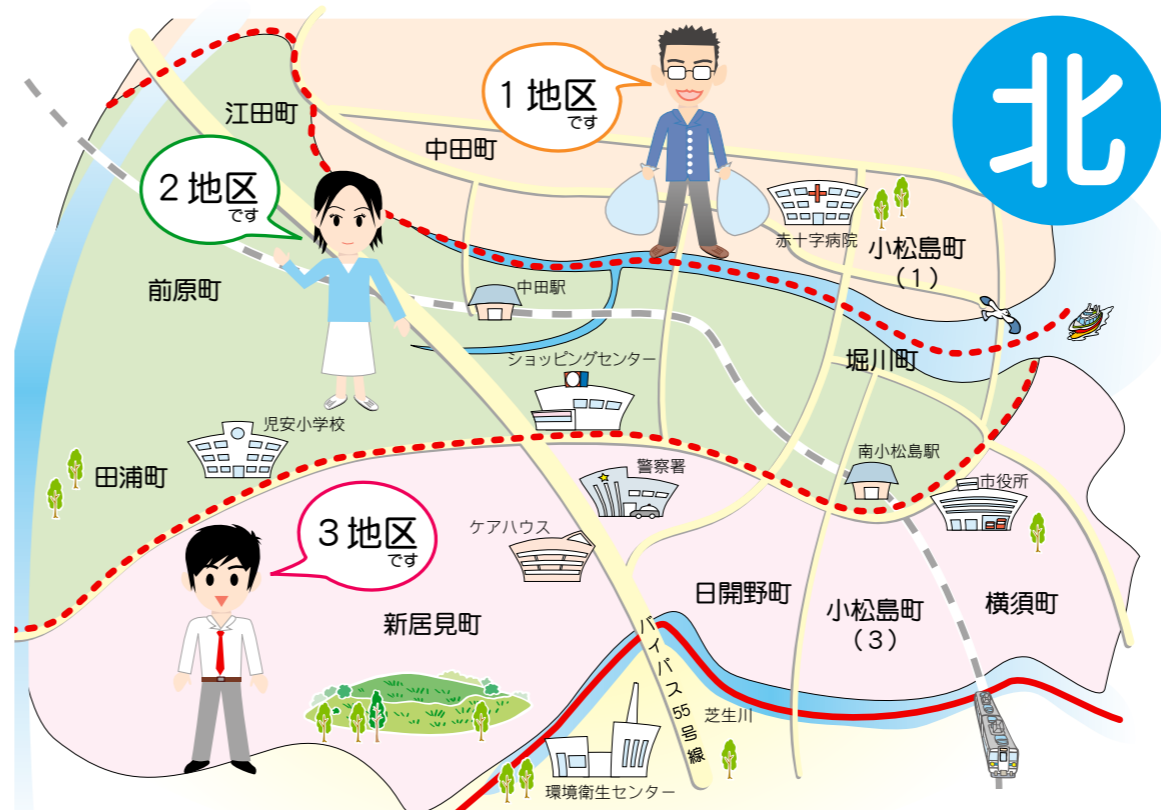

平成21年 小松島市 家庭ごみ収集日程・北部地区割表

あなたの地区の日程をご覧ください。
ごみは決められた日の**午前8時30分**までにお願いします。

燃やせるごみを出す時は、水分を十分に切って出して下さい。

1地区 資源ごみと廃プラの収集日(月・木)

1月	2月	3月	4月	5月	6月
5日 新聞	2日 廃プラ	2日 段ボール	2日 段ボール	7日 段ボール	1日 廃プラ
8日 廃プラ	9日 新聞	5日 廃プラ	6日 廃プラ	11日 廃プラ	8日 段ボール
19日 雑誌類	12日 廃プラ	12日 新聞	13日 新聞	18日 新聞	11日 廃プラ
22日 廃プラ	19日 雑誌類	16日 廃プラ	16日 廃プラ	21日 廃プラ	18日 新聞
29日 段ボール	23日 廃プラ	23日 雑誌類	23日 雑誌類	28日 雑誌類	22日 廃プラ
		26日 廃プラ	27日 廃プラ		29日 雑誌類

へ…ペットボトル 金…金属類

燃やせるごみの収集日(毎週火曜・金曜)

1月から12月までの祝日の燃えるごみ(火・金)は収集いたしません。
但し5月2日・3日・4日・5日・6日と平成22年1月1日・2日・3日は休みです。

*** 1地区 ***
江田町(敷地前、中道の全域と腰前の一部の地域)
小松島町(元根井、北浜、新港、網洲、北開、外開、房浜、井利ノ口、若井崎の全域と馬場ノ本の一部の地域)
中田町(出口の一部を除いた全ての地域)
中郷町(西野、桜馬場の一部の地域)

*** 2地区 ***
江田町(敷地前、中道の全域と腰前の一部の地域を除いた地域)
神田瀬町
小松島町(馬場ノ本、領田の一部と菖蒲田の全域)
田浦町(広貞、北原、原田、本村、矢三、泉川、今里、妙連の全域と中西、中村、大栗、子安、近里の一部の地域)
中田町(出口の一部の地域)
中郷町(西野、桜馬場の一部を除いた全ての地域)
日開野町(加々ミ松の全域、勝久の一部の地域)
堀川町・前原町・松島町・南小松島町

*** 3地区 ***
小松島町(喜来、門田、西堀川、東堀川、高須、今開、中筋、南開の全域と領田の一部の地域)
芝生町(字横須)
田浦町(西原、東内、神子ノ内、岩金、前山の全域と中西、中村、大栗、子安、近里の一部の地域)
新居見町
日開野町(泉川、北開、川田、三反地、堤花、井理守、破閑道、高須、弥三次、末次、加々ませ、崎田、行地、四反地、時信、宮免、川村塚、宗人屋敷の全域と勝久の一部の地域を除いた地域)
横須町(1番～17番)