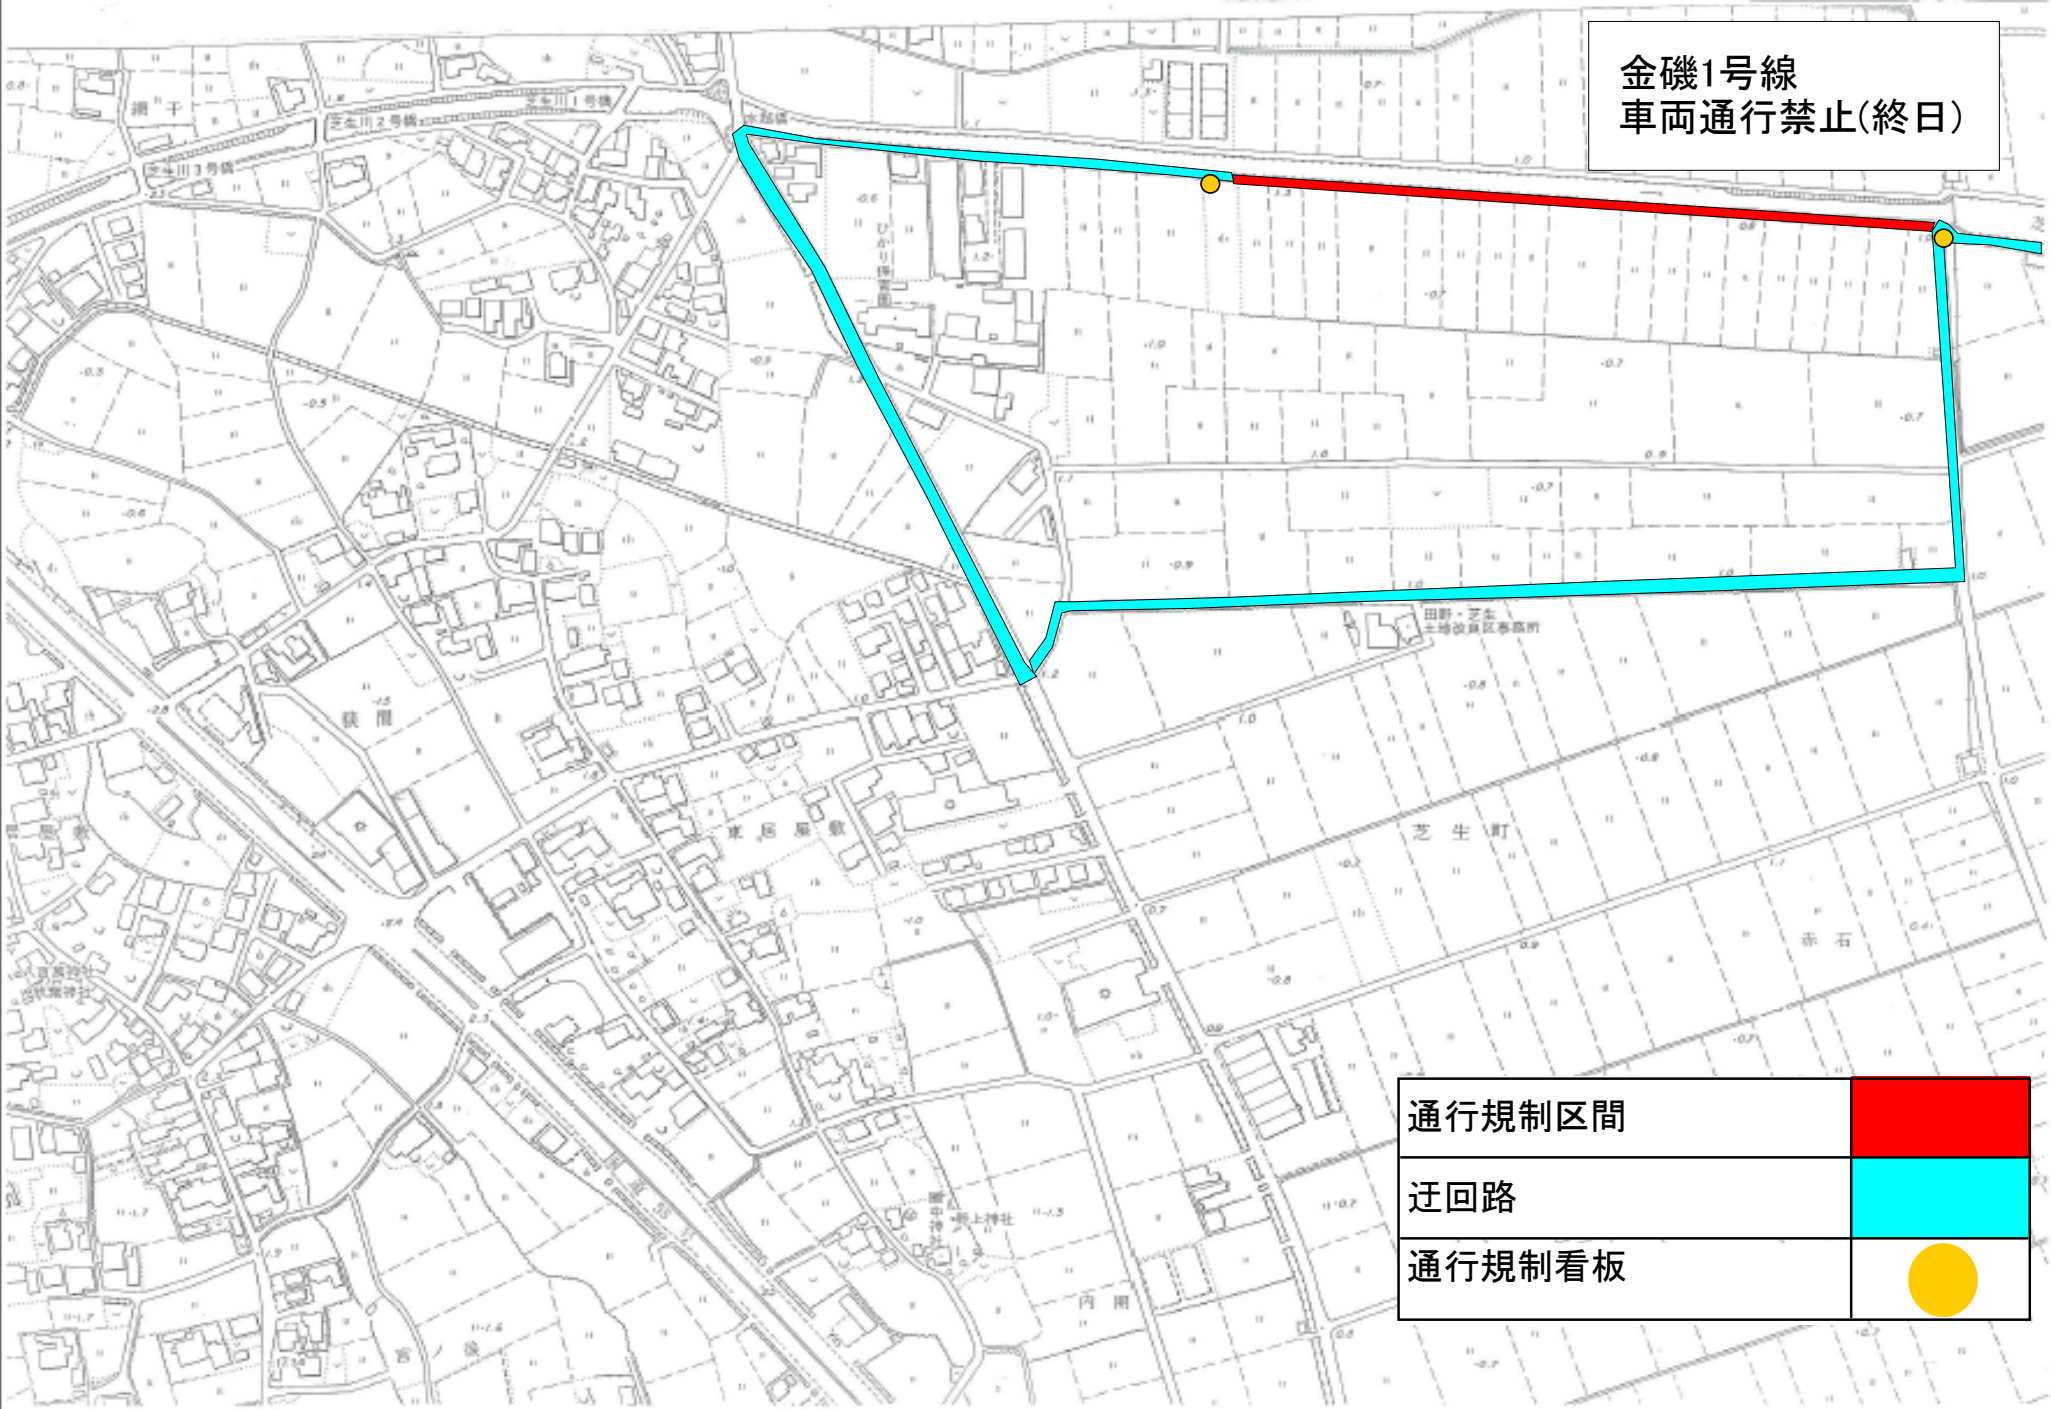

金磯1号線
車両通行禁止(終日)

通行規制区間	
迂回路	
通行規制看板	